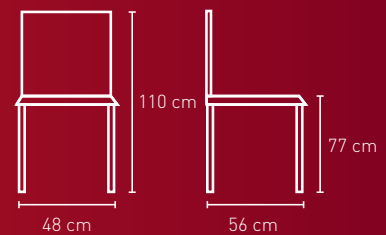

Stoffbedarf: 50 cm

Holzart für alle Modelle auf dieser Seite:

- Buche