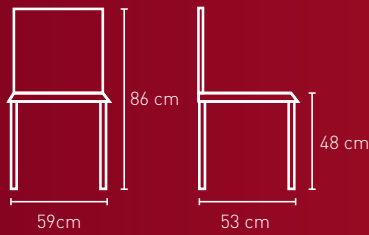

Stoffbedarf: 100 cm

Stoffbedarf: 100 cm

Holzart für alle Modelle auf dieser Seite:

- Buche

NR. 1630

NR. 1630AL

NR. 1630BH

Stoffbedarf: 65 cm