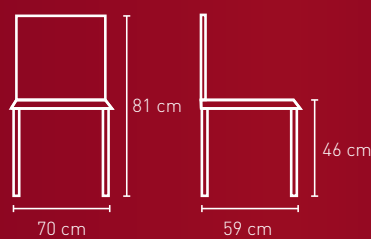

Stoffbedarf: 1-2 Hocker 60 cm

NR. 2460