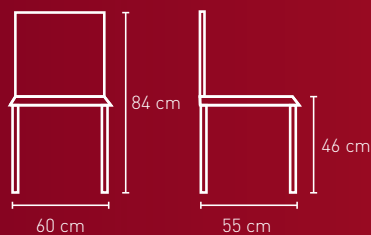

Stoffbedarf: 80 cm