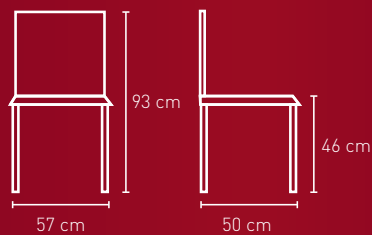

Stoffbedarf: 1-2 Sessel 65 cm