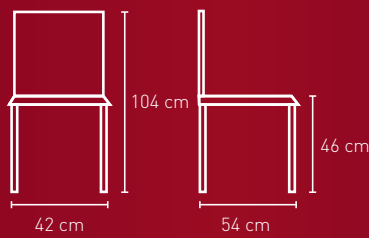

Holzarten für alle Modelle auf dieser Seite:

- Ahorn
- Buche/Kernbuche
- Eiche
- Esche/Kernesche
- Kirsche
- Nussbaum

NR. 2017

NR. 2017AL

NR. 2027

NR. 2027AL

Stoffbedarf: 1-2 Stühle 65 cm

Stoffbedarf: 1-2 Sessel 65 cm