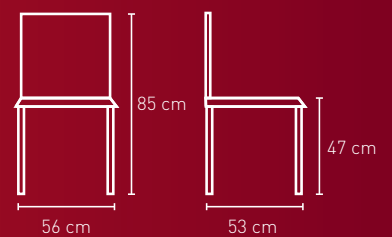

NR. 9100BH

NR. 9100AL

Stoffbedarf: 1-2 Stühle 65 cm

Stoffbedarf: 1-3 Hocker 65 cm

Stoffbedarf: 1-2 Sessel 65 cm

Holzarten für alle Modelle auf dieser Seite:

- Ahorn
- Buche/Kernbuche
- Eiche
- Esche/Kernesche
- Kirsche
- Nussbaum