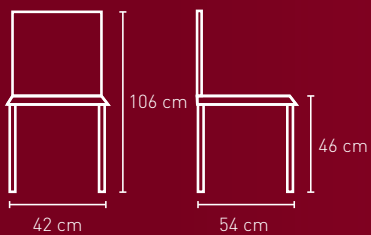

NR. 2031

NR. 2031AL

NR. 2031N

NR. 2031NAL

Stoffbedarf: 1-2 Stühle 65 cm