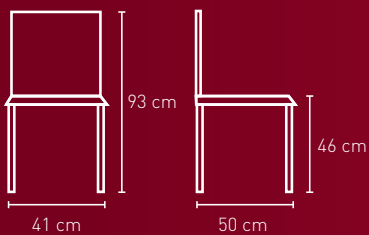

NR. 2002AL

Stoffbedarf: 1-2 Stühle 65 cm