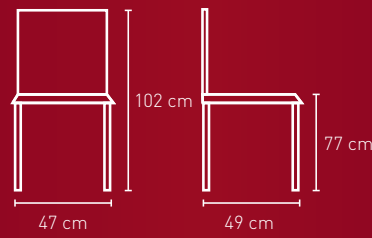

Holzart für alle Modelle auf dieser Seite:

- Buche

NR. 2464

NR. 2464BH

NR. 2464AL

Stoffbedarf: 1-2 Stühle 60 cm

Stoffbedarf: 1-2 Hocker 60 cm

Stoffbedarf: 1-2 Sessel 70 cm