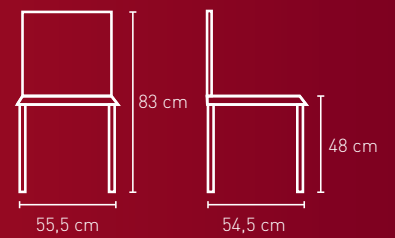

Stoffbedarf: 70 cm