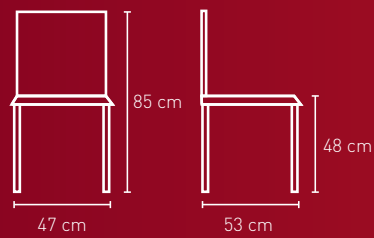

Holzart für alle Modelle auf dieser Seite:

■ Buche

NR. 2461

NR. 2462

NR. 2453

Stoffbedarf: 70 cm

Stoffbedarf: 80 cm

Stoffbedarf: 1-2 Stühle 60 cm