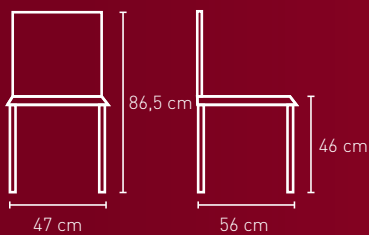

Holzart für alle Modelle auf dieser Seite:

- Buche

NR. 1624

NR. 1624AL

NR. 1624BH

Stoffbedarf: 1-2 Stühle 60 cm

Stoffbedarf: 1-2 Sessel 60 cm

Stoffbedarf: 1-2 Hocker 60 cm