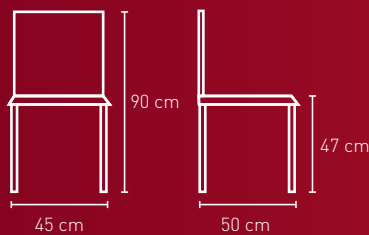

Stoffbedarf: 65 cm

Stoffbedarf: 50 cm

Holzart für alle Modelle auf dieser Seite:

- Buche

NR. 1710

NR. 1711

NR. 1711BH

Stoffbedarf: 1-2 Stühle 50 cm