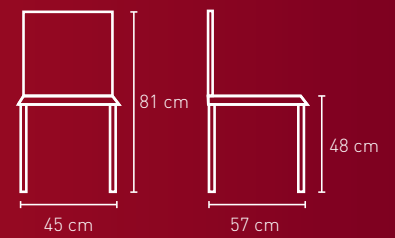

Stoffbedarf: 1-2 Stühle 60 cm

Holzart für diese Modelle:

- Buche