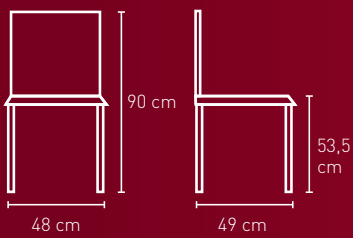

NR. 2502

NR. 2502BH

NR. 2503

Stoffbedarf: 1-2 Stühle 70 cm