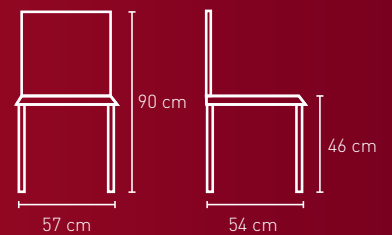

NR. 2031NAL

Stoffbedarf: 1-2 Stühle 65 cm

Stoffbedarf: 1-2 Sessel 65 cm

Stoffbedarf: 1-2 Stühle 65 cm

Stoffbedarf: 1-2 Sessel 65 cm

Holzarten für alle Modelle auf dieser Seite:

- Ahorn
- Buche/Kernbuche
- Eiche
- Esche/Kernesche
- Kirsche
- Nussbaum