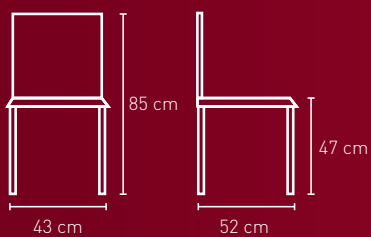

NR. 9100

NR. 9100BH

NR. 9100AL

Stoffbedarf: 1-2 Stühle 65 cm