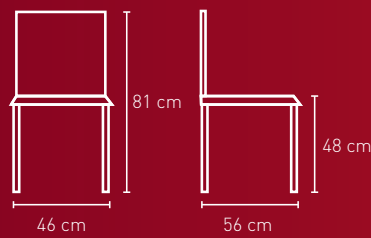

Stoffbedarf: 1-2 Stühle 60 cm