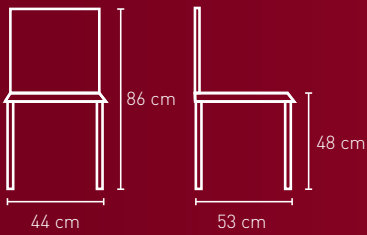

Stoffbedarf: 100 cm

Stoffbedarf: 100 cm

Holzart für alle Modelle auf dieser Seite:

- Buche

NR. 1630

NR. 1630AL

NR. 1630BH

Stoffbedarf: 65 cm