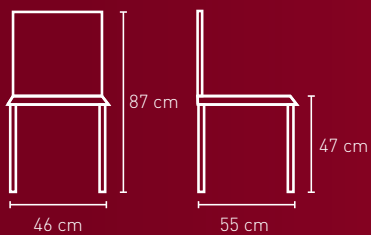

Stoffbedarf: 1-2 Stühle 80 cm

Stoffbedarf: 1-2 Sessel 80 cm

Stoffbedarf: 1-2 Hocker 80 cm

Holzart für alle Modelle auf dieser Seite:

- Buche

NR. 2409

NR. 2409AL

NR. 2410