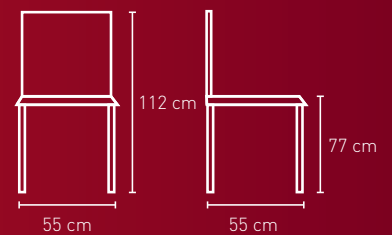

Stoffbedarf: 75 cm

Holzart für alle Modelle auf dieser Seite:

- Buche