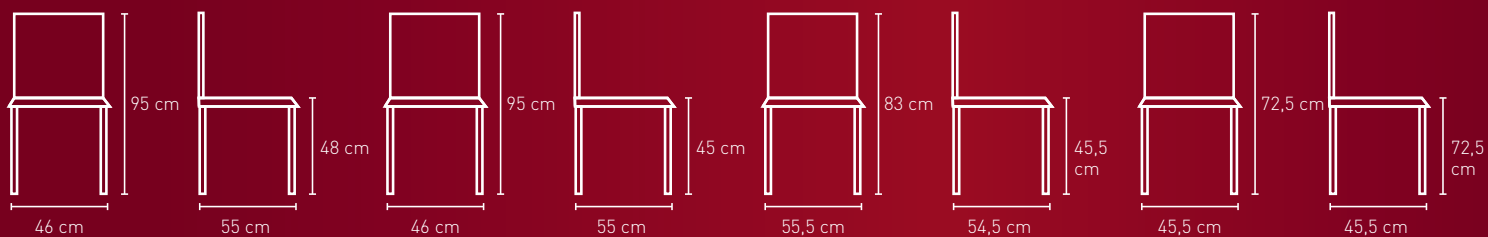

Holzarten für alle Modelle auf dieser Seite:

- Ahorn
- Buche
- Eiche
- Kirsche
- Nussbaum

NR. 2060

NR. 2061

NR. 2400

NR. 2400BH

Stoffbedarf: 120 cm

Stoffbedarf: 1-2 Stühle 65 cm