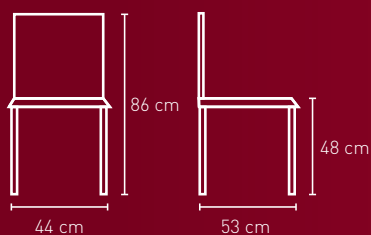

Holzart für alle Modelle auf dieser Seite:

- Buche

NR. 1620

NR. 1620AL

NR. 1620BH

Stoffbedarf: 55 cm

Stoffbedarf: 55 cm

Stoffbedarf: 50 cm