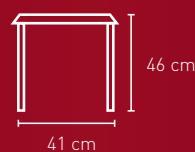

Ausführung:

Roh oder natur geölt, auf Gleitern oder Rollen

NR. 1610

NR. 1610BH

NR. 1610H

NR. 1610KH

Stoffbedarf: 1-2 Stühle 50 cm

Holzart für alle Modelle auf dieser Seite: