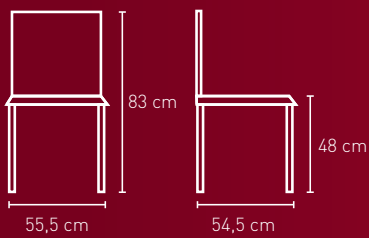

NR. 2401

NR. 2401BH

NR. 2402

Stoffbedarf: 1-2 Stühle 60 cm