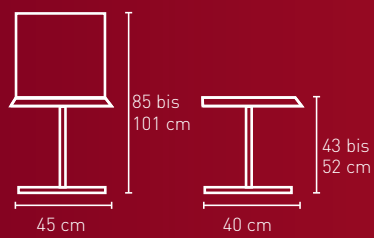

NR. 8098BH

NR. 8099BHL

Holzarten für alle Modelle auf dieser Seite:

- Ahorn
- Buche/Kernbuche
- Eiche
- Esche/Kernesche
- Kirsche
- Nussbaum