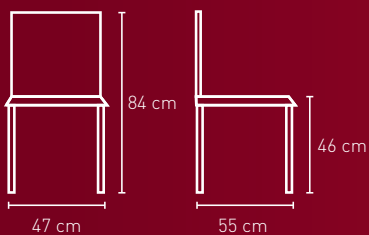

Stoffbedarf: 70 cm

Stoffbedarf: 70 cm

Stoffbedarf: 70 cm

Holzart für alle Modelle auf dieser Seite:

- Buche

NR. 1716

NR. 1716AL

NR. 1716BH