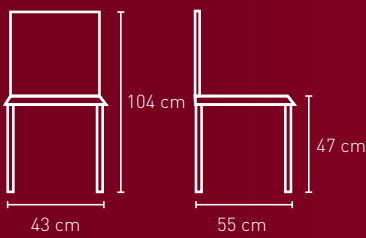

Holzarten für alle Modelle auf dieser Seite:

- Ahorn
- Buche/Kernbuche
- Eiche
- Esche/Kernesche
- Kirsche
- Nussbaum

NR. 2017

NR. 2017AL

NR. 2027

NR. 2027AL

Stoffbedarf: 1-2 Stühle 65 cm

Stoffbedarf: 1-2 Sessel 65 cm