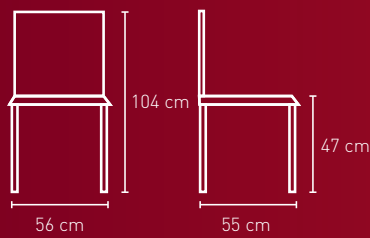

Holzarten für alle Modelle auf dieser Seite:

- Ahorn
- Buche/Kernbuche
- Eiche
- Esche/Kernesche
- Kirsche
- Nussbaum

NR. 2017

NR. 2017AL

NR. 2027

NR. 2027AL

Stoffbedarf: 1-2 Stühle 65 cm

Stoffbedarf: 1-2 Sessel 65 cm