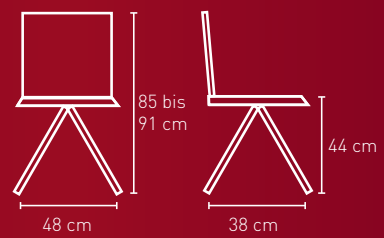

NR. 8097L

Holzarten für alle Modelle auf dieser Seite:

- Ahorn
- Buche/Kernbuche
- Eiche
- Esche/Kernesche
- Kirsche
- Nussbaum