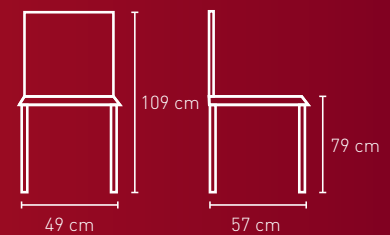

Holzart für alle Modelle auf dieser Seite:

- Buche

NR. 1624

NR. 1624AL

NR. 1624BH

Stoffbedarf: 1-2 Stühle 60 cm

Stoffbedarf: 1-2 Sessel 60 cm

Stoffbedarf: 1-2 Hocker 60 cm