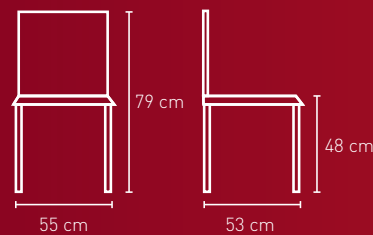

Stoffbedarf: 85 cm