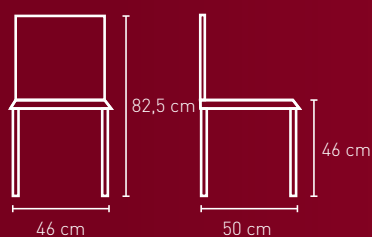

Ausführung:

Roh oder natur geölt, auf Gleitern oder Rollen

NR. 1610

NR. 1610BH

NR. 1610H

NR. 1610KH

Stoffbedarf: 1-2 Stühle 50 cm

Holzart für alle Modelle auf dieser Seite: