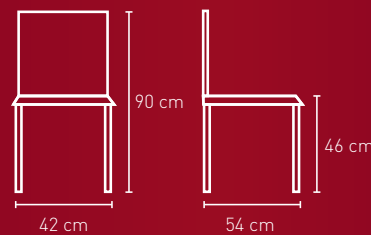

Stoffbedarf: 1-2 Stühle 65 cm