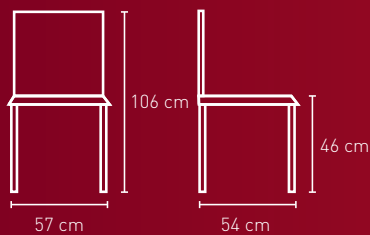

Stoffbedarf: 1-2 Sessel 65 cm