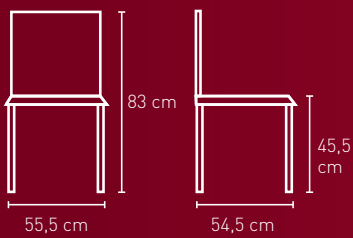

Stoffbedarf: 1-2 Hocker 60 cm

Stoffbedarf: 80 cm

Holzart für alle Modelle auf dieser Seite:

- Buche

NR. 2404

NR. 2405

NR. 2406

Stoffbedarf: 1-2 Stühle 60 cm