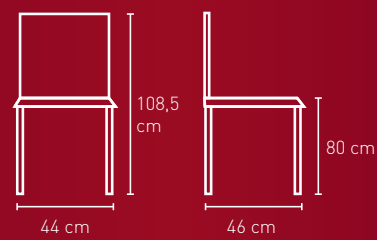

Stoffbedarf: 1-2 Stühle 50 cm

Stoffbedarf: 1-2 Hocker 50 cm

Holzarten für alle Modelle auf dieser Seite:

- Ahorn
- Buche
- Eiche
- Esche
- Kernesche

NR. 1714

NR. 1714BH

Stoffbedarf: 1-2 Stühle 60 cm

Stoffbedarf: 1-2 Hocker 50 cm