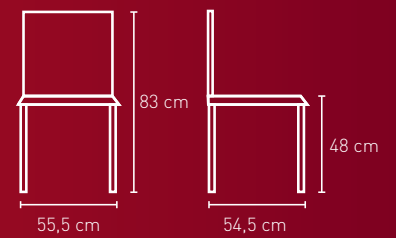

Stoffbedarf: 1-2 Hocker 60 cm

Stoffbedarf: 80 cm

Holzart für alle Modelle auf dieser Seite:

- Buche

NR. 2404

NR. 2405

NR. 2406

Stoffbedarf: 1-2 Stühle 60 cm