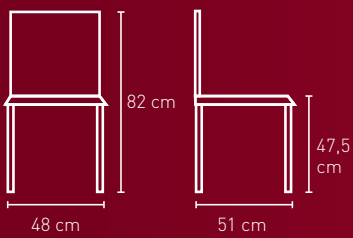

Stoffbedarf: 75 cm

Stoffbedarf: 85 cm

Stoffbedarf: 1-2 Stühle 70 cm

Holzarten für alle Modelle auf dieser Seite:

- Buche
- Eiche

NR. 2408N

NR. 2451

NR. 2452