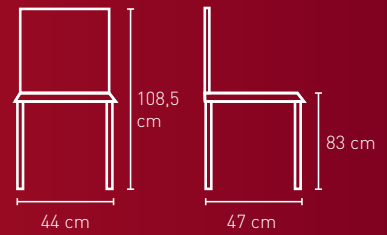

Stoffbedarf: 50 cm

Holzart für alle Modelle auf dieser Seite:

- Buche