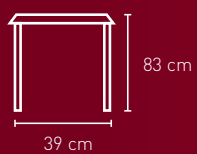

NR. 8000BH

Stoffbedarf: 1-2 Hocker 60 cm

NR. 2460