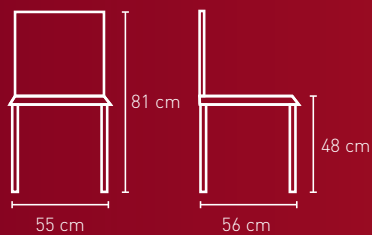

Stoffbedarf: 50 cm