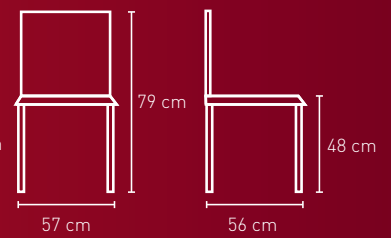

Holzart für alle Modelle auf dieser Seite:

- Buche

NR. 2464

NR. 2464BH

NR. 2464AL

Stoffbedarf: 1-2 Stühle 60 cm

Stoffbedarf: 1-2 Hocker 60 cm

Stoffbedarf: 1-2 Sessel 70 cm