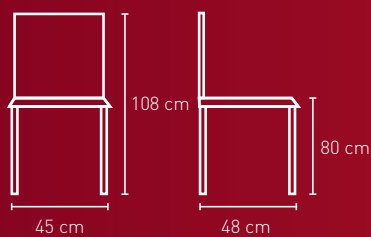

Stoffbedarf: 1-3 Hocker 65 cm