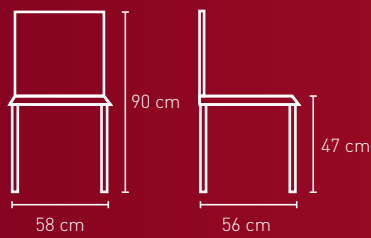

Holzarten für alle Modelle auf dieser Seite:

- Ahorn
- Buche
- Eiche
- Esche
- Kernesche

NR. 1717

NR. 1717AL

NR. 1717BH

Stoffbedarf: 1-2 Stühle 60 cm

Stoffbedarf: 1-2 Sessel 80 cm

Stoffbedarf: 1-2 Hocker 60 cm