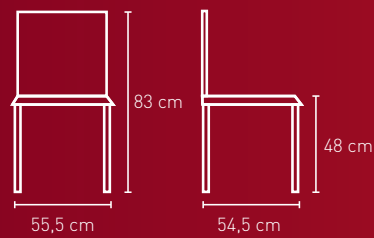

Stoffbedarf: 1-2 Hocker 60 cm

Stoffbedarf: 80 cm

Holzart für alle Modelle auf dieser Seite:

- Buche

NR. 2404

NR. 2405

NR. 2406

Stoffbedarf: 1-2 Stühle 60 cm