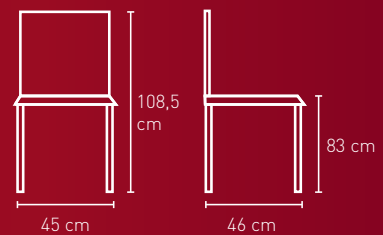

Stoffbedarf: 1-2 Hocker 50 cm