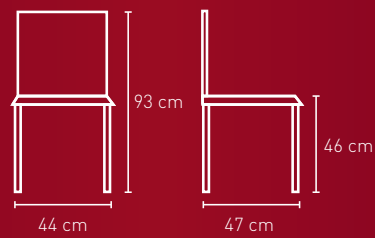

Holzarten für alle Modelle auf dieser Seite:

- Buche
- Eiche
- Nussbaum

NR. 7010

NR. 7012

Stoffbedarf: 1-2 Stühle 60 cm

Stoffbedarf: 1-2 Stühle 60 cm

Holzarten für alle Modelle auf dieser Seite:

- Ahorn
- Buche/Kernbuche
- Eiche
- Esche/Kernesche
- Fichte Altholz
- Kirsche
- Lärche
- Nuss
- Zirbe