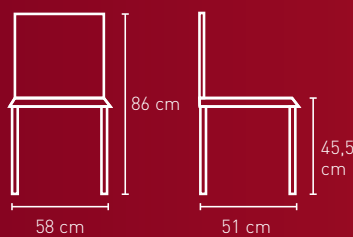

Stoffbedarf: 1-2 Sessel 65 cm

Holzarten für alle Modelle auf dieser Seite:

- Ahorn
- Buche/Kernbuche
- Eiche
- Esche/Kernesche
- Kirsche
- Nussbaum