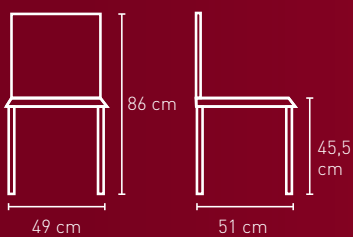

NR. 9000

NR. 9000AL

Stoffbedarf: 1-2 Stühle 65 cm