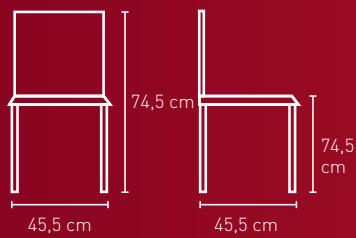

Stoffbedarf: 1-2 Hocker 60 cm