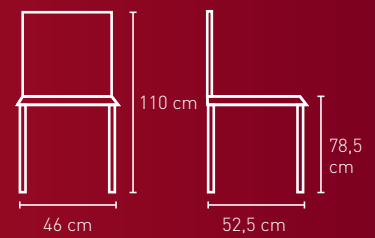

Holzart für alle Modelle auf dieser Seite:

- Buche

NR. 2503BH

NR. 2504

NR. 2504BH

Stoffbedarf: 1-2 Hocker 65 cm

Stoffbedarf: 70 cm

Stoffbedarf: 65 cm