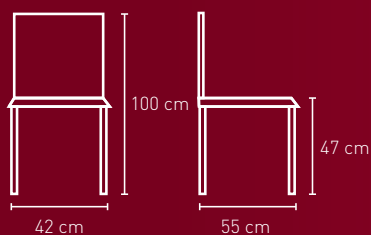

NR. 2007

NR. 2007AL

NR. 2012

NR. 2012AL

Stoffbedarf: 1-2 Stühle 65 cm