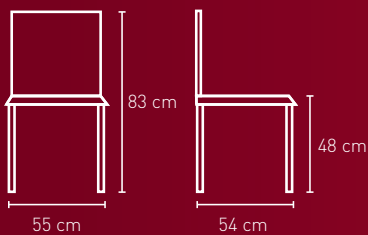

Stoffbedarf: 110 cm

Stoffbedarf: 150 cm

Stoffbedarf: 110 cm

Holzart für alle Modelle auf dieser Seite:

■ Buche

NR. 2458

NR. 2458AL

NR. 2458BH