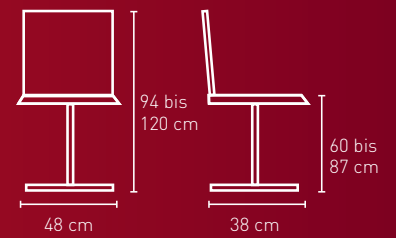

NR. 8098BH

NR. 8099BHL

Holzarten für alle Modelle auf dieser Seite:

- Ahorn
- Buche/Kernbuche
- Eiche
- Esche/Kernesche
- Kirsche
- Nussbaum