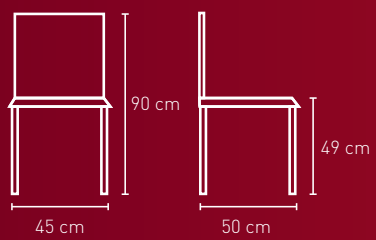

Stoffbedarf: 1-2 Stühle 50 cm

Stoffbedarf: 1-2 Hocker 50 cm

Holzarten für alle Modelle auf dieser Seite:

- Ahorn
- Buche
- Eiche
- Esche
- Kernesche

NR. 1714

NR. 1714BH

Stoffbedarf: 1-2 Stühle 60 cm

Stoffbedarf: 1-2 Hocker 50 cm