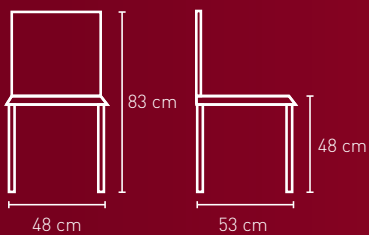

Stoffbedarf: 1-2 Stühle 70 cm

Stoffbedarf: 1-2 Stühle 60 cm

Stoffbedarf: 1-2 Stühle 60 cm

Holzart für diese Modelle:

- Buche

NR. 2456

NR. 2456AL

NR. 2456BH