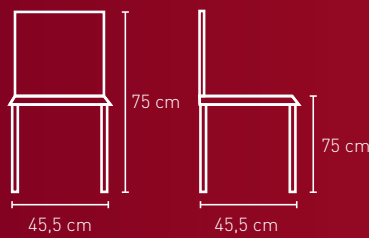

NR. 2402

Stoffbedarf: 1-2 Stühle 60 cm

Stoffbedarf: 1-2 Hocker 60 cm

Stoffbedarf: 70 cm

Holzart für alle Modelle auf dieser Seite:

- Buche

NR. 2403BH

NR. 2403