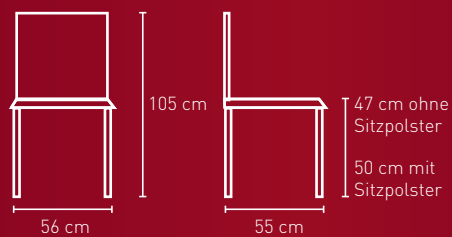

Holzart für alle Modelle auf dieser Seite:

- Buche

NR. 2001

NR. 2001AL

Stoffbedarf: 1-2 Stühle 65 cm

Stoffbedarf: 1-2 Sessel 65 cm

Holzarten für alle Modelle auf dieser Seite:

- Ahorn
- Buche/Kernbuche
- Eiche
- Kernesche
- Kirsche
- Nussbaum