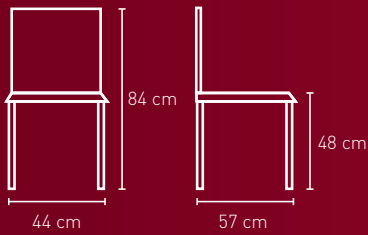

Stoffbedarf: 75 cm

Stoffbedarf: 85 cm

Stoffbedarf: 75 cm

Holzart für alle Modelle auf dieser Seite:

- Buche

NR. 2459

NR. 2459BH

NR. 2459AL