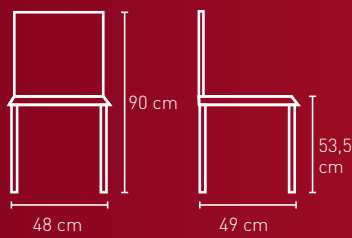

Holzart für alle Modelle auf dieser Seite:

- Buche

NR. 2503BH

NR. 2504

NR. 2504BH

Stoffbedarf: 1-2 Hocker 65 cm

Stoffbedarf: 70 cm

Stoffbedarf: 65 cm