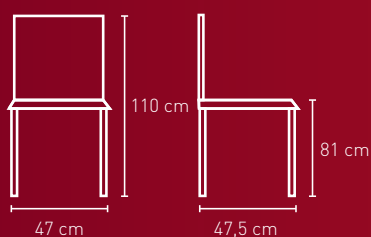

Ausführung:

Roh oder natur geölt, auf Gleitern oder Rollen

NR. 1610

NR. 1610BH

NR. 1610H

NR. 1610KH

Stoffbedarf: 1-2 Stühle 50 cm

Holzart für alle Modelle auf dieser Seite: