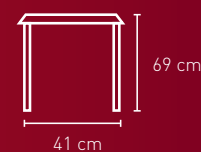

Ausführung:

Roh oder natur geölt, auf Gleitern oder Rollen

NR. 1610

NR. 1610BH

NR. 1610H

NR. 1610KH

Stoffbedarf: 1-2 Stühle 50 cm

Holzart für alle Modelle auf dieser Seite: