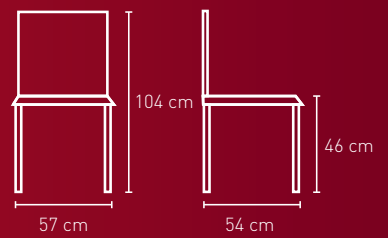

Stoffbedarf: 1-2 Sessel 65 cm

Holzarten für alle Modelle auf dieser Seite:

- Ahorn
- Buche/Kernbuche
- Eiche
- Esche/Kernesche
- Kirsche
- Nussbaum