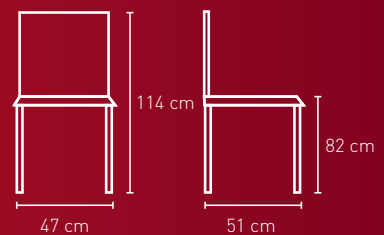

Stoffbedarf: 80 cm

Holzart für alle Modelle auf dieser Seite:

- Buche